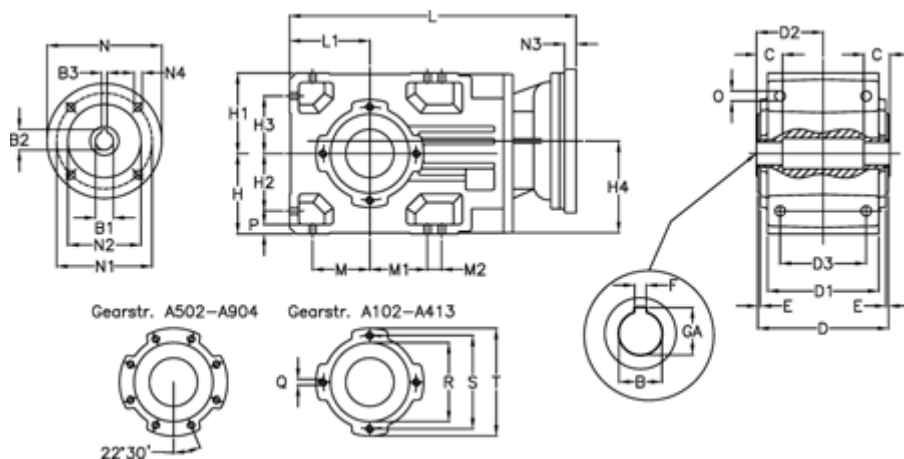

Varenummer: 29600201414245

Beskrivelse: Keglehjulsgear A202UH35-14,1-P112B5

## Mål

B	= 35	D2 = 70.0	H3 = 60.0	N1 = 215	S = 115
B1	= 28	D3 = 90	H4 = 93.0	N2 = 180	T = 140
B2	= 31.3	E = 3.0	L = 335.5	N3 = 0	
B3	= 8	F = 10	L1 = 80	N4 = M12x16	
Betegnelse	= A202UH35-xx-P112 B5	GA = 38.3	M = 60.0	O = 9.5	
C	= 22	H = 80	M1 = 60.0	P = 9	
D	= 136	H1 = 80	M2 = 0	Q = M8x15	
D1	= 110	H2 = 60.0	N = 250	R = 95	